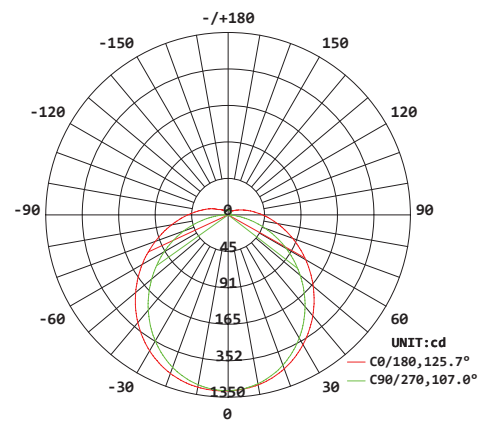

Spridningsvinkel

AVERAGE BEAM ANGLE(50%)-116.4 DEG
TDL-DGA00-530WT-G8-T Plus