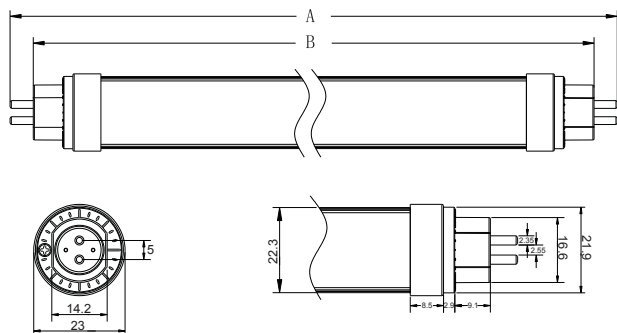

SmartTube T5

SmartTube har ett elegant utseende för **G5 anslutning** med roter- och låsbara ändkontakter.

Material. 6063 aluminium för optimal kylning och ett polykarbonat cover som säkrar för en lång livslängd.

Dimensioner

	2feet	3feet	4feet	5feet
Dimension	548	848	1148	1448
A:	562mm	862mm	1162mm	1462mm
B:	548mm	848mm	1148mm	1448mm

Spridningsvinkel

TopRight Nordic AB (publ)

We take a holistic approach to projects for innovative exposure experiences, smart buildings, flexible surfaces, advanced technical constructions, and energy-saving environments.